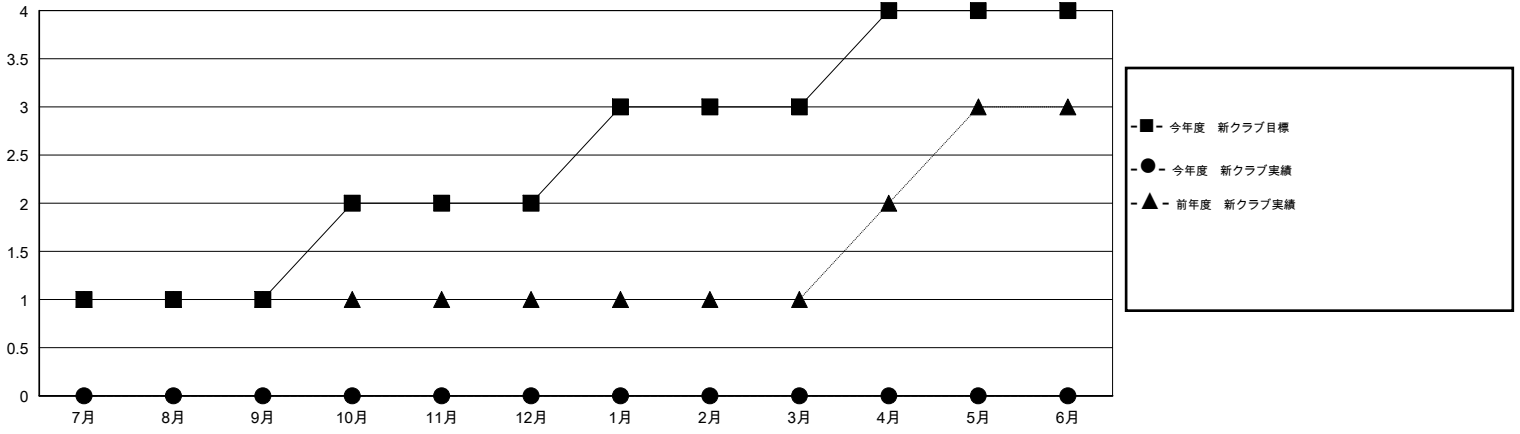

# MONTHLY MEMBERSHIP PROGRESS REPORT

District 330 B

Results as of: 10/31/2015

GMT: Masayuki Kaneko

地域 JAPAN

GMT会則地域 5-Jap

クラブ				
結果 : 2015-2016				
四半期	新クラブ目標	新クラブ	解散クラブ	純増 / 減
7月/8月/9月	1	0	0	0
10月/11月/12月	1	0	0	0
1月/2月/3月	1	0	0	0
4月/5月/6月	1	0	0	0

名				
結果 : 2015-2016				
四半期	新会員目標	チャーターメン バー / 新会員	退会者	純増 / 減
7月/8月/9月	225	184	63	121
10月/11月/12月	170	12	18	-6
1月/2月/3月	170	0	0	0
4月/5月/6月	120	0	0	0

新クラブ目標及び実績累計

会員目標及び実績累計

解散クラブ: 0	92 CLUBS OF 166 一名以上の新会員を登録	男女別
		男性 4,042 (82.57%)
		女性 853 (17.43%)
退会者	<a href="#">健康診断データはこちら</a>	家族会員 1,144
物故会員 10		世帯主 519
クラブ解散 0		世帯主以外 625
その他 71		
合計 81		