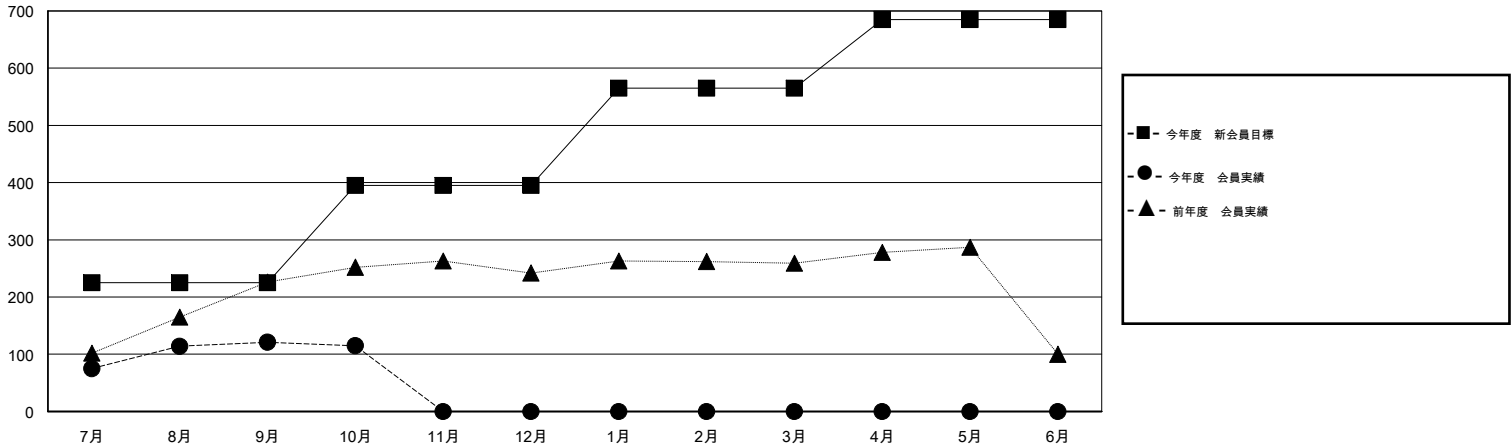

# MONTHLY MEMBERSHIP PROGRESS REPORT

District 330 B

Results as of: 10/31/2015

GMT: Masayuki Kaneko

地域 JAPAN

GMT会則地域 5-Jap

クラブ				
結果 : 2015-2016				
四半期	新クラブ目標	新クラブ	解散クラブ	純増 / 減
7月/8月/9月	1	0	0	0
10月/11月/12月	1	0	0	0
1月/2月/3月	1	0	0	0
4月/5月/6月	1	0	0	0

名				
結果 : 2015-2016				
四半期	新会員目標	チャーターメン バー / 新会員	退会者	純増 / 減
7月/8月/9月	225	184	63	121
10月/11月/12月	170	12	18	-6
1月/2月/3月	170	0	0	0
4月/5月/6月	120	0	0	0

新クラブ目標及び実績累計

会員目標及び実績累計

解散クラブ: 0	92 CLUBS OF 166 一名以上の新会員を登録	男女別
		男性 4,042 (82.57%)
		女性 853 (17.43%)
退会者	<a href="#">健康診断データはこちら</a>	家族会員 1,144
物故会員 10		世帯主 519
クラブ解散 0		世帯主以外 625
その他 71		
合計 81		